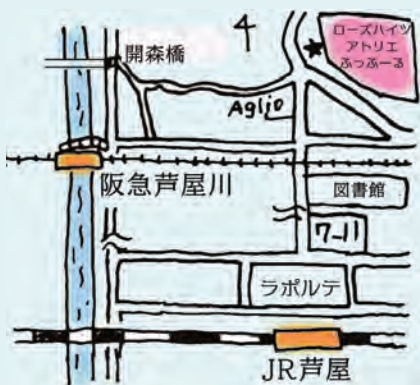

きらあかりのアトリエ
ショップです
ぜひおこしてください

兵庫県芦屋市東山町10-2

☎070-1730-3355

不定休

JR芦屋・阪急芦屋川より
徒歩6分

売り上げの一部は動物保護・福祉
に役立たせていただきます